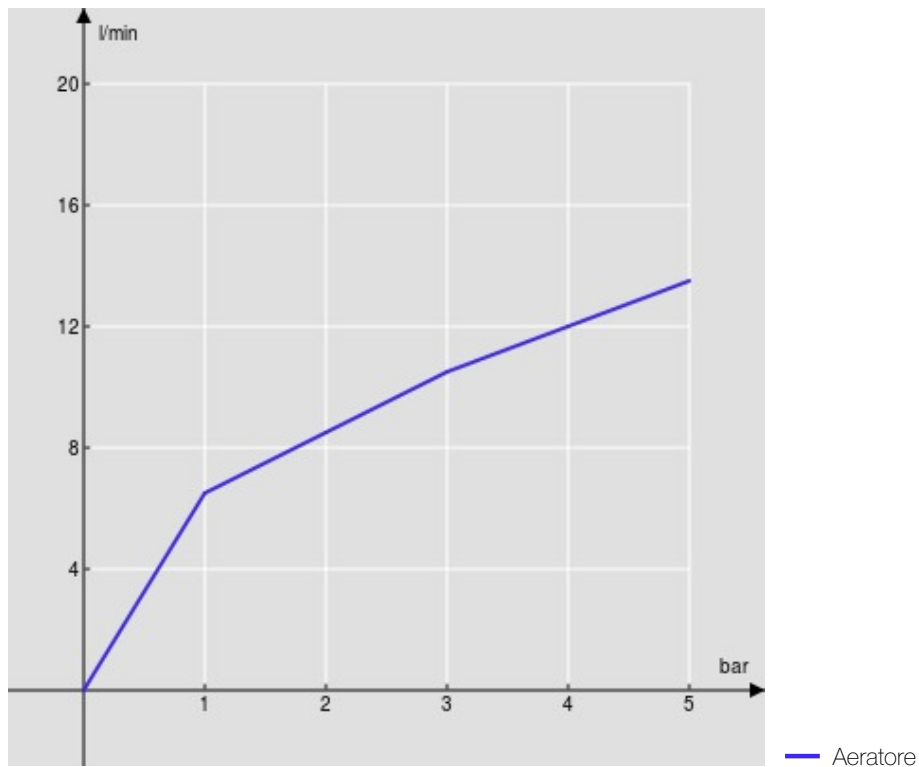

SPECIFICHE

Monocomando a bacinella

Polar white

Aeratore anticalcare M 18,5 x 1

Scarico 1 1/4" push

Flessibili inox ø 3/8"

Limitatore di portata con freno al 50%

Imballo: 56,5 x 29 x 7,1 cm / 0,01163 m³ / 2,5 kg

DIAGRAMMA DI PORTATA: ACQUA CALDA/FREDDA

DIAGRAMMA DI PORTATA: ACQUA MISCELATA