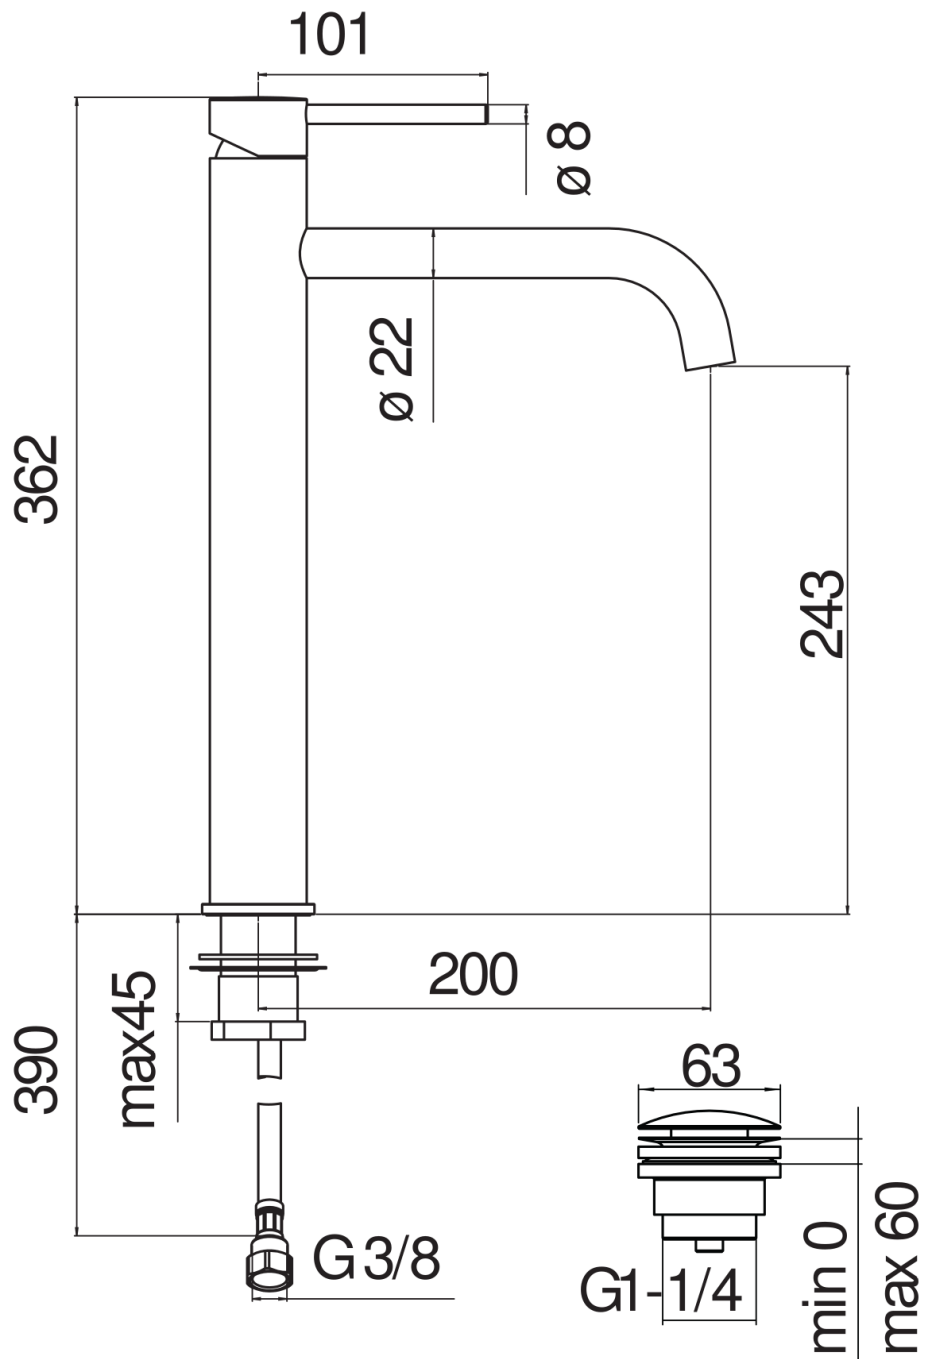

SPECIFICHE

Monocomando a bacinella

Polar white

Aeratore anticalcare M 18,5 x 1

Scarico 1 1/4" push

Flessibili inox ø 3/8"

Limitatore di portata con freno al 50%

Imballo: 56,5 x 29 x 7,1 cm / 0,01163 m³ / 2,5 kg

DIAGRAMMA DI PORTATA: ACQUA CALDA/FREDDA

DIAGRAMMA DI PORTATA: ACQUA MISCELATA